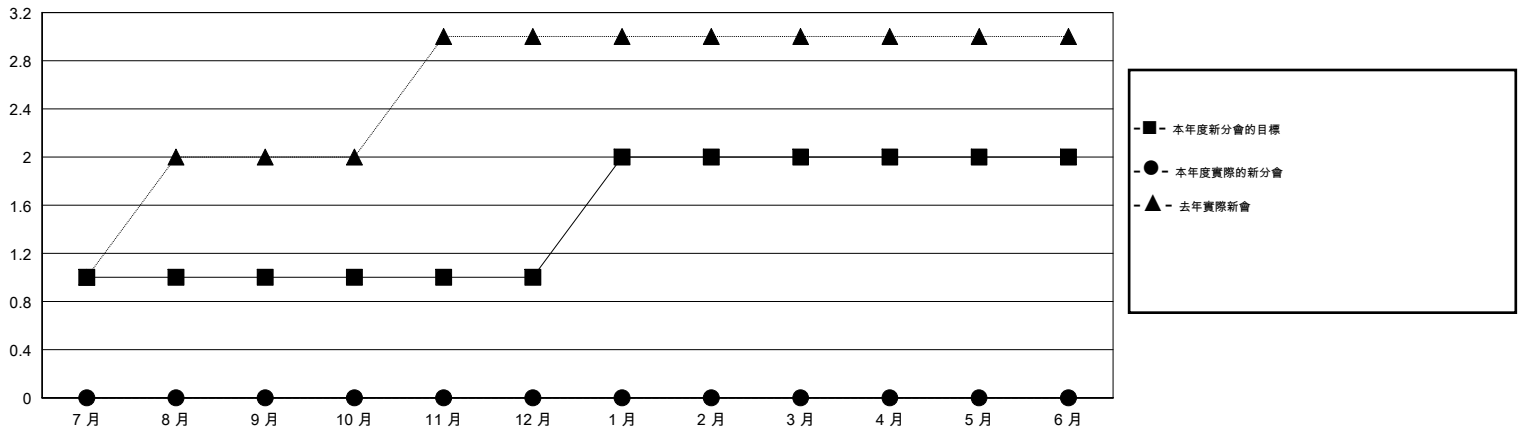

# MONTHLY MEMBERSHIP PROGRESS REPORT

District 300A3

Results as of: 9/30/2019

GMT:

地點 REP OF CHINA

GMT憲章區

分會				位會員@每位須繳			
成果 2019-2020				成果 2019-2020			
季	新分會目標	新會	會員流失的分會	季	會員淨增長目標	實際會員增長數	實際退會會員 (包括轉會)
7月/8月/9月	1	0	2	7月/8月/9月	100	253	26
10月/11月/12月	0	0	0	10月/11月/12月	20	0	0
1月/2月/3月	1	0	0	1月/2月/3月	50	0	0
4月/5月/6月	0	0	0	4月/5月/6月	30	0	0

目標與實際新會累積

目標和實際會員累積

已取消的分會: 2	45 CLUBS OF 62 增添1位或以上的新會員	性別分佈
放棄的會員		男 1,230 (53.55%)
過世 1		女 1,067 (46.45%)
分會已取消 0	<a href="#">點擊這裡取得累計會員數據</a>	總計家庭單位會員數 107
其他 25		支付減半會費的家庭會員 59
總計 26		