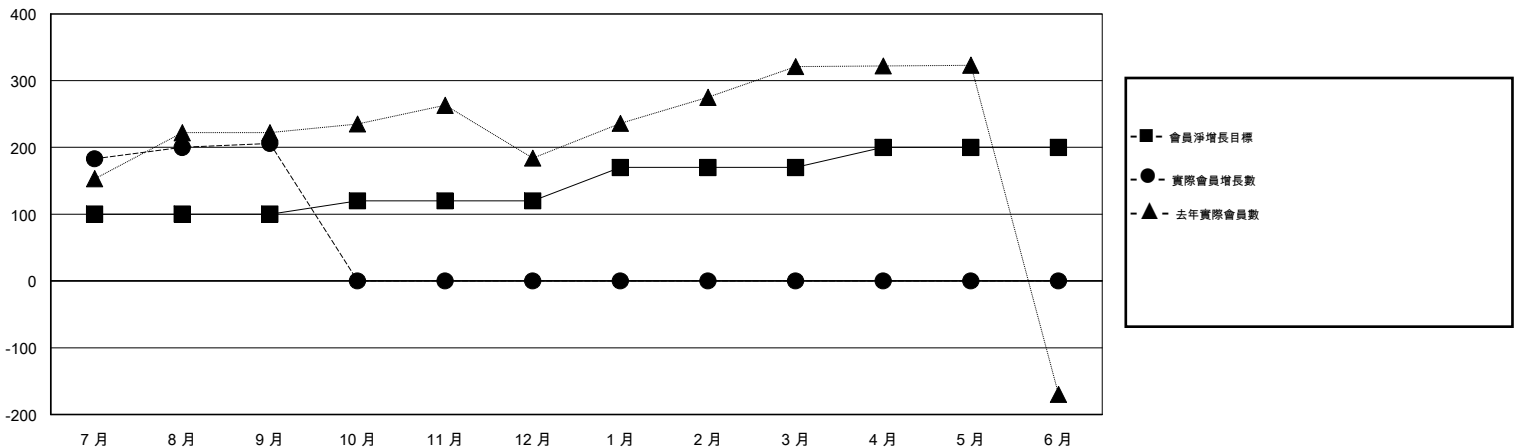

# MONTHLY MEMBERSHIP PROGRESS REPORT

District 300A3

Results as of: 9/30/2019

GMT:

地點 REP OF CHINA

GMT憲章區

分會				位會員@每位須繳			
成果 2019-2020				成果 2019-2020			
季	新分會目標	新會	會員流失的分會	季	會員淨增長目標	實際會員增長數	實際退會會員 (包括轉會)
7月/8月/9月	1	0	2	7月/8月/9月	100	253	26
10月/11月/12月	0	0	0	10月/11月/12月	20	0	0
1月/2月/3月	1	0	0	1月/2月/3月	50	0	0
4月/5月/6月	0	0	0	4月/5月/6月	30	0	0

目標與實際新會累積

目標和實際會員累積

已取消的分會: 2	45 CLUBS OF 62 增添1位或以上的新會員	性別分佈
放棄的會員		男 1,230 (53.55%)
過世 1		女 1,067 (46.45%)
分會已取消 0	<a href="#">點擊這裡取得累計會員數據</a>	總計家庭單位會員數 107
其他 25		支付減半會費的家庭會員 59
總計 26		